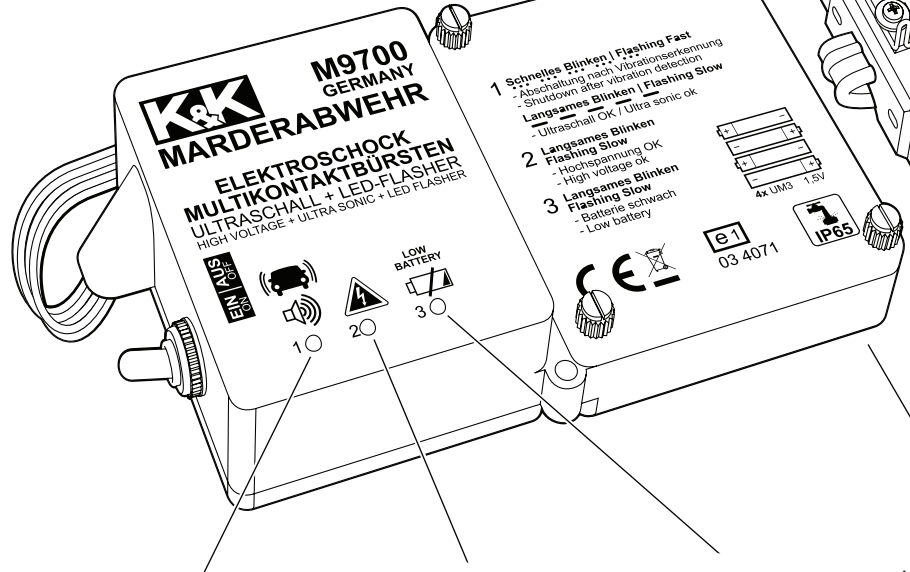

Motorhaubenschalter mit Sofortentladung
 Bonnet switch for immediate discharge
 Spínač kapoty motoru s okamžitým vybitím
 Détecteur d'ouverture du capot avec déchargement immédiat
 Interruttore per cofano motore con scaricamento immediato
 Motorkapschakelaar met directe ontlading
 Przełącznik maski silnika z natychmiastowym rozładowaniem

Steckverbinder
 Connector
 Přípojka
 Connecteur
 Connettore
 Connector
 Złącze wtykowe

Fell
 Fur
 Srst
 Pelage
 Pelo
 Vel
 Sierść

LED Ultraschall / Vibrationsensor
 LED Ultrasound / Vibration sensor
 LED Ultrazvukové / Vibrační čidlo
 DEL Ultrason / Détecteur de vibration
 LED Ultrasuono / Sensore di vibrazione
 LED Ultrasound / Vibratiesensor
 LED Ultradźwięki / Czujnik drgań