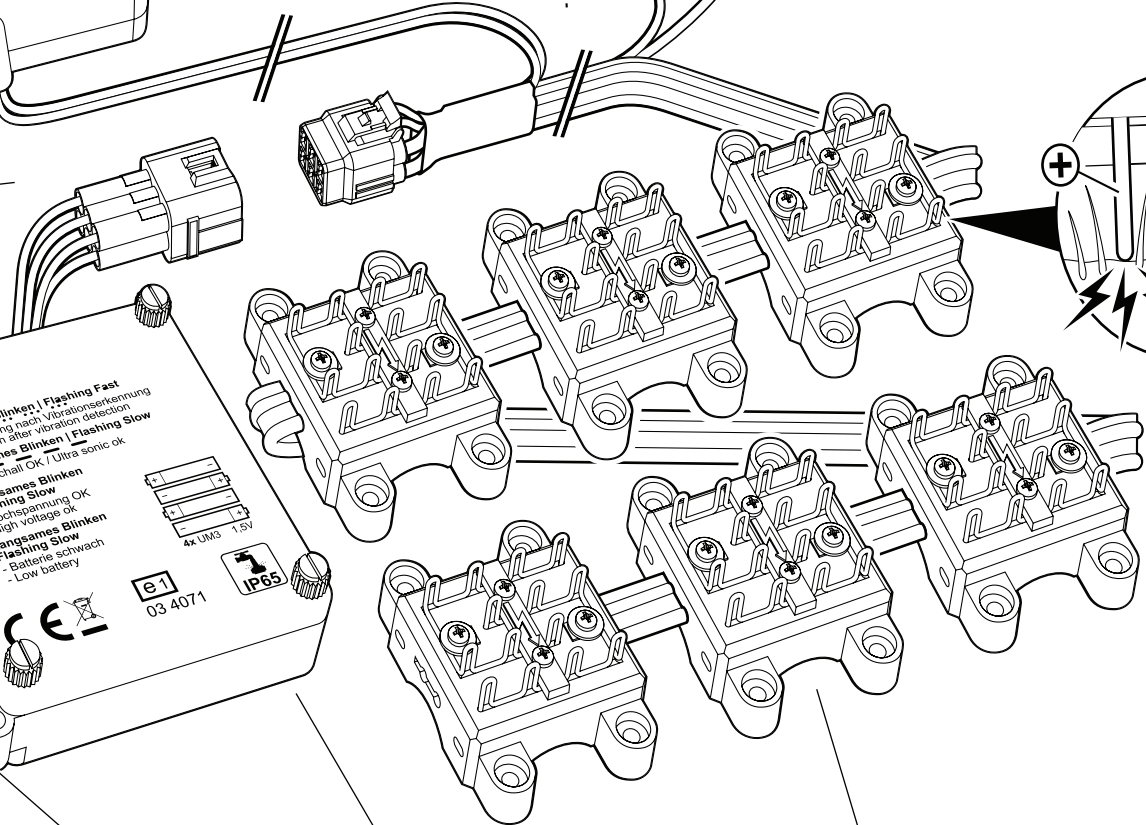

Motorhaubenschalter mit Sofortentladung
 Bonnet switch for immediate discharge
 Spínač kapoty motoru s okamžitým vybitím
 Détecteur d'ouverture du capot avec déchargement immédiat
 Interruttore per cofano motore con scaricamento immediato
 Motorkapschakelaar met directe ontlading
 Przełącznik maski silnika z natychmiastowym rozładowaniem

Steckverbinder
 Connector
 Přípojka
 Connecteur
 Connettore
 Connector
 Złącze wtykowe

Fell
 Fur
 Srst
 Pelage
 Pelo
 Vel
 Sierść

LED Ultraschall / Vibrationsensor
 LED Ultrasound / Vibration sensor
 LED Ultrazvukové / Vibrační čidlo
 DEL Ultrason / Détecteur de vibration
 LED Ultrasuono / Sensore di vibrazione
 LED Ultrasound / Vibratiesensor
 LED Ultradźwięki / Czujnik drgań