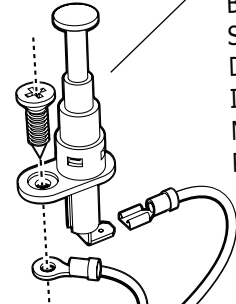

Motorhaubenschalter mit Sofortentladung
 Bonnet switch for immediate discharge
 Spínač kapoty motoru s okamžitým vybitím
 Détecteur d'ouverture du capot avec déchargement immédiat
 Interruttore per cofano motore con scaricamento immediato
 Motorkapschakelaar met directe ontlading
 Przełącznik maski silnika z natychmiastowym rozładowaniem

Steckverbinder
 Connector
 Přípojka
 Connecteur
 Connettore
 Connector
 Złącze wtykowe

Fell
 Fur
 Srst
 Pelage
 Pelo
 Vel
 Sierść

LED Ultraschall / Vibrationsensor
 LED Ultrasound / Vibration sensor
 LED Ultrazvukové / Vibrační čidlo
 DEL Ultrason / Détecteur de vibration
 LED Ultrasuono / Sensore di vibrazione
 LED Ultrasound / Vibratiesensor
 LED Ultradźwięki / Czujnik drgań