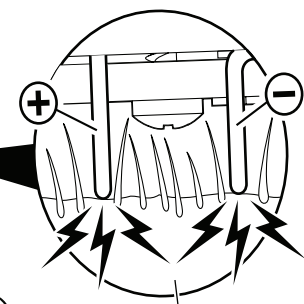

360° Schallabstrahlung
 360° Sound radiation
 360° Vyzařování zvuku
 360° Rayonnement du son
 360° Irradiazione di suono
 360° Geluidsafstraling
 Rozchodzenie się dźwięku 360°

Lautsprecher
 Loudspeaker
 Reprodutor
 Haut-parleur
 Altoparlante
 Luidspreker
 Głośnik

Motorhaubenschalter mit Sofortentladung
 Bonnet switch for immediate discharge
 Spínač kapoty motoru s okamžitým vybitím
 Détecteur d'ouverture du capot avec déchargement immédiat
 Interruttore per cofano motore con scaricamento immediato
 Motorkapschakelaar met directe ontlading
 Przełącznik maski silnika z natychmiastowym rozładowaniem

Steckverbinder
 Connector
 Přípojka
 Connecteur
 Connettore
 Connector
 Złącze wtykowe

Fell
 Fur
 Srst
 Pelage
 Pelo
 Vel
 Sierść

LED Ultraschall / Vibrationsensor
 LED Ultrasound / Vibration sensor
 LED Ultrazvukové / Vibrační čidlo
 DEL Ultrason / Détecteur de vibration
 LED Ultrasuono / Sensore di vibrazione
 LED Ultrasound / Vibratiesensor
 LED Ultradźwięki / Czujnik drgań